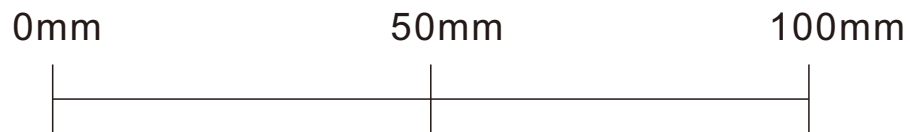

簡易R測定シート

※本シートは必ずA4用紙「実際のサイズ(100%)」で印刷してください。
印刷後、確認用スケールを定規で測定し、表示寸法と一致していることをご確認ください。

PCやスマホのモニター上で見る場合は、
こちらの円に実物の「1円玉」を重ねて
縮尺をご確認ください。